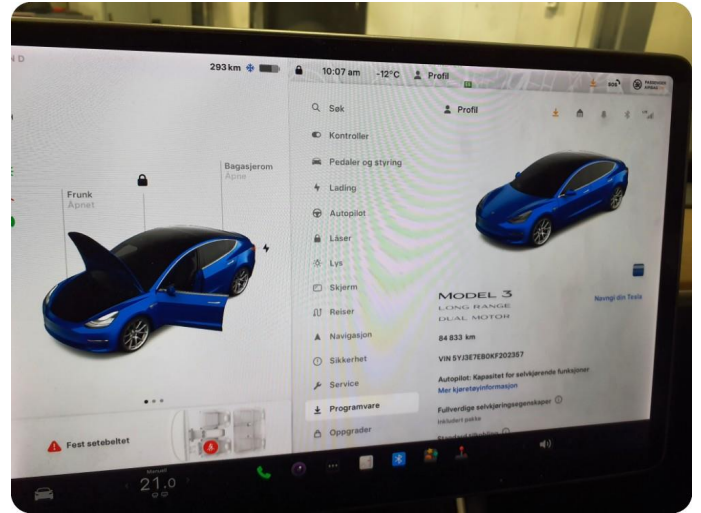

2.2 P-bulk

2.3 Ripe(r)

2.4 Ripe(r)

3.1 Rust

3.1 Rust

**KJØRETØYDATA**

<b>ANTALL NØKLER</b>	1	<b>ANTALL LADEKABLER</b>	2
----------------------	---	--------------------------	---

**PRØVEKJØRING**

PRØVEKJØRT	HASTIGHET	KJØREFORHOLD
Ja	40	Snø

**KLIMAAANLEGG**

Temperaturen ikke målt

**DEKK OG BREMSER**

<b>PRODUKSJONSDATO SOMMERDEKK</b>		<b>PRODUKSJONSDATO VINTERDEKK</b>	Uke 48, 2018
-----------------------------------	--	-----------------------------------	--------------